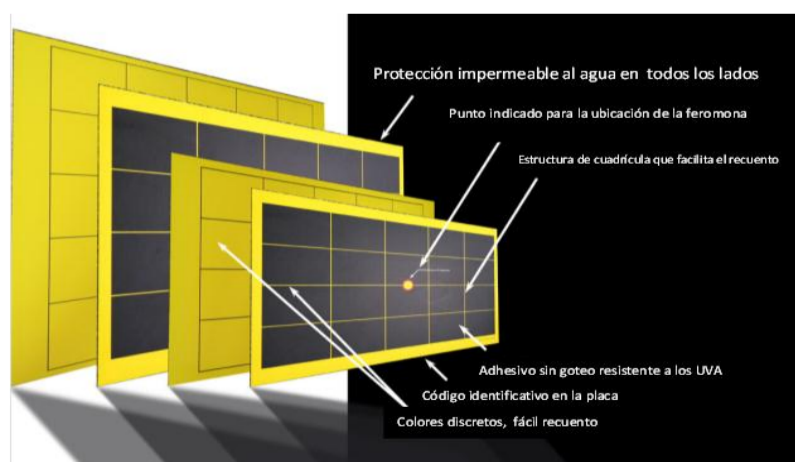

(*) los tubos long life tienen una duración de dos años

4) **placas adhesivas**
cada ud de pedido = paq de 10 placas

PRODUCTO		código	pvp/placa
UNIDAD	DESCRIPCION		
AL-001S	i-trap 50 - paper - full colour	2.06.0100	2,16 €
AL-001D	i-trap 60,80,100,125-paper - full colour	2.06.0150	2,85 €
AL-002S	trappy - plastic - white	2.06.0200	0,78 €
AL-003D	i-210, i-310 - paper - full colour	2.06.0300	3,18 €
AL-004D	i-trap 150, 250 - paper - full colour	2.06.0400	3,34 €
AL-005S	IGU 8008 - plastic -white	2.06.0500	2,06 €
AL-006D	i-410 - plastic - yellow	2.06.0600	4,56 €
AL-007S	Chameleon - paper - full colour	2.06.0700	2,06 €
AL-009S	MicroTrap MT-100 / MT-300 white	2.06.0900	1,58 €
AL-016S	Cobra board - paper - full colour	2.06.1600	2,06 €
AL-033S	i-trap 40 small - plastic - white	2.06.3300	1,58 €
AL-039S	i-trap 40 large - plastic - white	2.06.3900	2,48 €
AL-037S	i-trap 30 small - plastic - white	2.06.3700	0,94 €
AL-044S	i-trap 30 large - plastic - black	2.06.4400	1,73 €
AL-045S	Glue board Flex-trap 45 - black	2.06.4500	1,25 €
AL-053S	Glue board Flex-trap 100 - black	2.06.5300	2,16 €
AL-070	Glue board i-trap 25	2.06.7000	1,50 €

Min order : Para pedidos por debajo de 500 euros netos, se cargarán 25 € en concepto de transporte